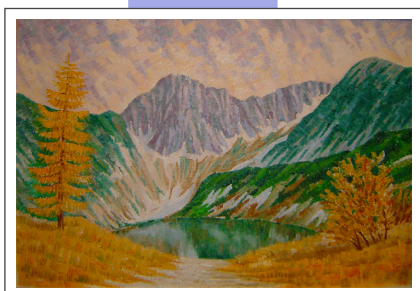

VLADIMÍR ANTOŠKA - Liptov v obrazoch

Vrbické pleso
(80 x 65cm, olej)

Dereše z Chopku
(80 x 65cm, olej)

Demänovská
dolina 2
(40 x 60cm, olej)

Zátišie 3
(40 x 60cm, olej)

Západné Tatry 2
(80 x 65cm, olej)

Žiarska dolina
(80 x 65cm, olej)