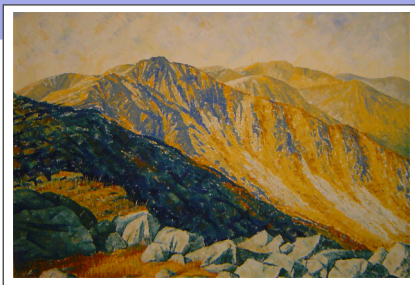

VLADIMÍR ANTOŠKA - Liptov v obrazoch

Vrbické pleso
(80 x 65cm, olej)

Dereše z Chopku
(80 x 65cm, olej)

Demänovská
dolina 2
(40 x 60cm, olej)

Zátišie 3
(40 x 60cm, olej)

Západné Tatry 2
(80 x 65cm, olej)

Žiarska dolina
(80 x 65cm, olej)