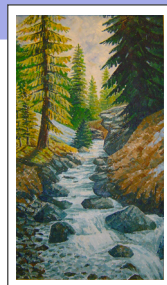

VLADIMÍR ANTOŠKA - Liptov v obrazoch

Vrbické pleso
(80 x 65cm, olej)

Dereše z Chopku
(80 x 65cm, olej)

Demänovská
dolina 2
(40 x 60cm, olej)

Zátišie 3
(40 x 60cm, olej)

Západné Tatry 2
(80 x 65cm, olej)

Žiarska dolina
(80 x 65cm, olej)