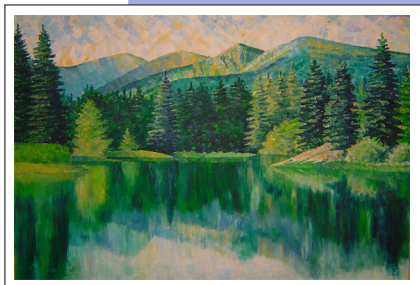

VLADIMÍR ANTOŠKA - Liptov v obrazoch

Vrbické pleso
(80 x 65cm, olej)

Dereše z Chopku
(80 x 65cm, olej)

Demänovská
dolina 2
(40 x 60cm, olej)

Zátišie 3
(40 x 60cm, olej)

Západné Tatry 2
(80 x 65cm, olej)

Žiarska dolina
(80 x 65cm, olej)