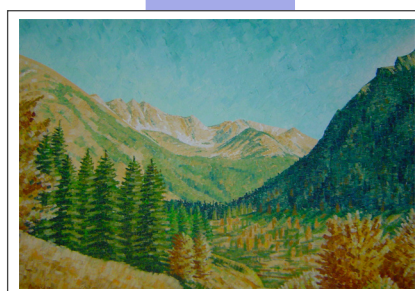

VLADIMÍR ANTOŠKA - Liptov v obrazoch

Vrbické pleso
(80 x 65cm, olej)

Dereše z Chopku
(80 x 65cm, olej)

Demänovská
dolina 2
(40 x 60cm, olej)

Zátišie 3
(40 x 60cm, olej)

Západné Tatry 2
(80 x 65cm, olej)

Žiarska dolina
(80 x 65cm, olej)