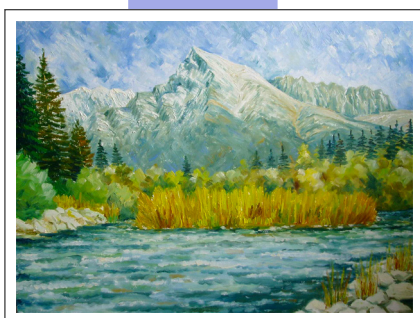

VLADIMÍR ANTOŠKA - Liptov v obrazoch

Vrbické pleso
(80 x 65cm, olej)

Dereše z Chopku
(80 x 65cm, olej)

Demänovská
dolina 2
(40 x 60cm, olej)

Zátišie 3
(40 x 60cm, olej)

Západné Tatry 2
(80 x 65cm, olej)

Žiarska dolina
(80 x 65cm, olej)